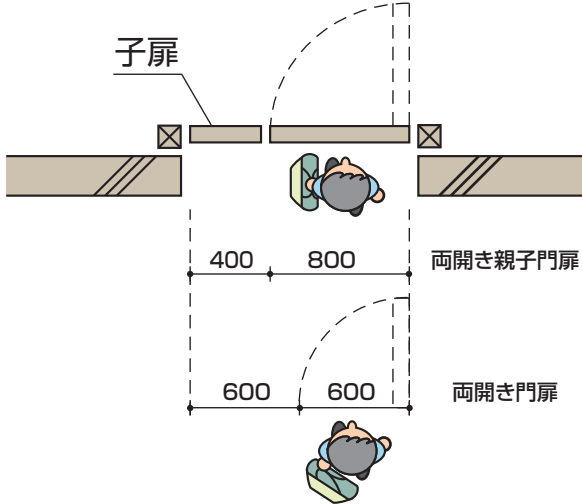

機能子扉

両開き親子門扉で、限られた間口を有効利用。

両開き親子門扉仕様

下記の商品は幅400mmの子扉をご用意しています。両開き親子タイプにすれば、同じ間口条件を有効に利用でき、スペースが広く取れるため、出入りも楽になります。

両開き親子適応門扉シリーズ

レグザ 門扉	シンプルモダン門扉 ガーデン倶楽部 スタンダード門扉 エクスライン 門扉	レスティン 門扉
--------	--	----------

レグザ 門扉シリーズ