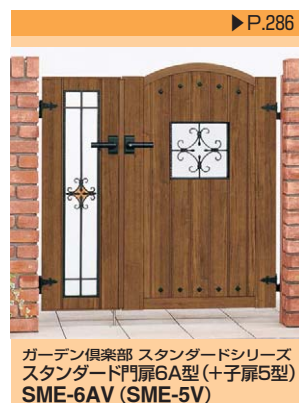

ガーデン倶楽部
スタンダードシリーズ スタンダード門扉

CA YF Z9

CA YF Z9

CA YF Z9

CA YF Z9

CA YF Z9

CA YF Z9

エクスライン 門扉シリーズ

B1 B7 H2 YW

B1 B7 H2 YW

B1 B7 H2 YW

B1 B7 H2 YW

エクセウス

門まわり

シンプルモダン

スタンダード