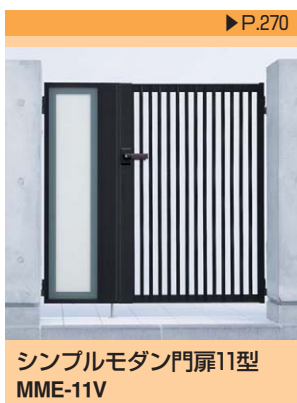

シンプルモダン門扉2型
MME-2V

H2

▶ P.260

シンプルモダン門扉6型
MME-6V

B7 H2

B7 H2

B7 H2

B7 H2